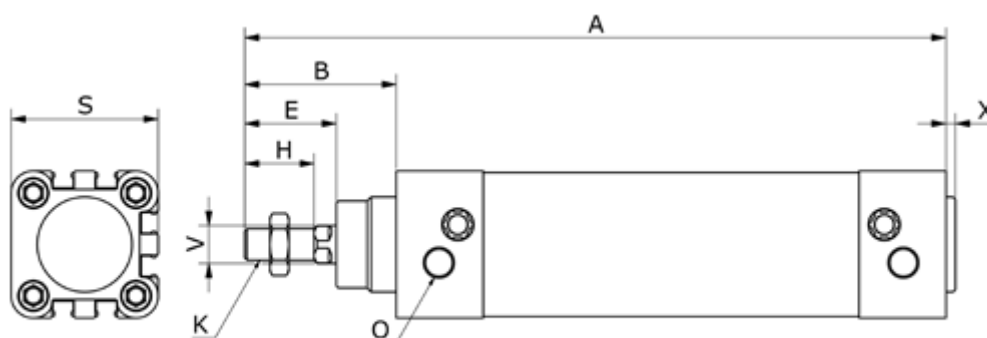

Varenummer: 58SE63S0900G
Beskrivelse: Cylinder ISO1552 SE 63x900-S-G Ø63-900
port 3/8 - med luftdæmpning

Mål

A	= 1090	Slaglængde = 900
B	= 69	V = 20
Boringsdiameter	= 63	X = 4
E	= 42	
HS	= 32	
K	= M16x1,50	
O	= 3/8"	
S	= 75.0	